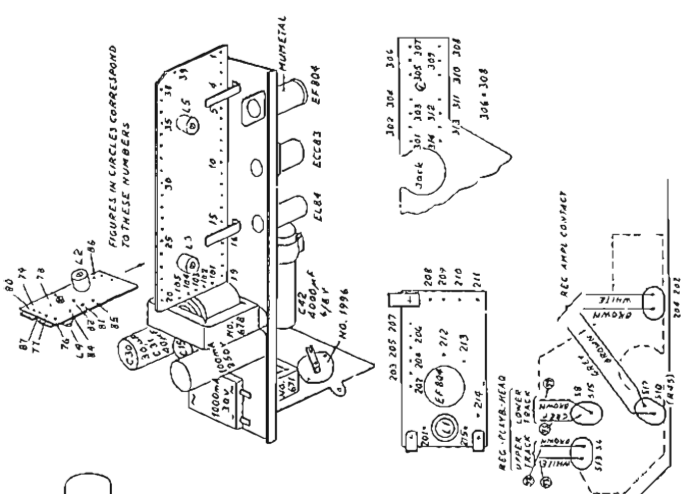

TANDBERG

MODELL TB5 STEREO QUADRUPLE 1958 - 1960

Rør	2 x EF804, 2 x ECC83, 2 x EL84, EM71, 2 x selénlikerettere
Lydhoder	2
Motorer	1
Hastighet	7 1/2", 3 3/4", 1 7/8"
Spolediameter	7"
Forsterker	innebygget
Høytaler	med
Kabinett	lakkert og polert mahogny
Fysiske mål	B(38) x H(17) x D(29.5) cm
Spenninger	110, 125, 145, 200, 200, 220, 245 Volt ~
Pris	kr. 1380.-
Vekt	12.5 kg
Merknader	Spiller inn i mono, spiller av i stereo. Ekstra utvendig forsterker for stereoopptak var ekstrautstyr og kostet kr 175.-. En prototyp ble laget for fulloptak og avspilling i stereo, men ble ikke satt i produksjon fordi TB6 var klar for produksjon.

TANDBERG TAPE RECORDER MODEL 5
DRAWING NO. 2240

MODE SWITCH NO. 2243

EQUALIZATION SWITCH NO. 1996

CATHODE FOLLOWER - POWER OUTPUT SWITCH NO. 2253

MUTING SWITCH NO. 2258

STEREO TAPE RECORDER MODEL 5
DRAWING NO. 2240