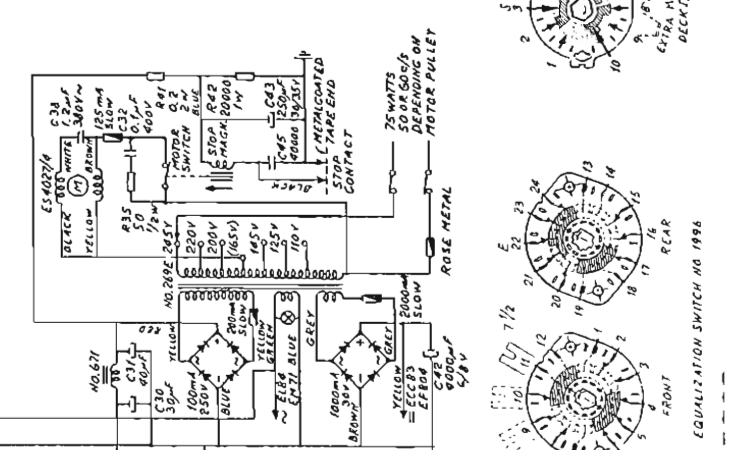

TANDBERG

MODELL TB5 STEREO QUADRUPLE 1958 - 1960

Rør	2 x EF804, 2 x ECC83, 2 x EL84, EM71, 2 x selénlikerettere
Lydhoder	2
Motorer	1
Hastighet	7 1/2", 3 3/4", 1 7/8"
Spolediameter	7"
Forsterker	innebygget
Høytaler	med
Kabinett	lakkert og polert mahogny
Fysiske mål	B(38) x H(17) x D(29.5) cm
Spenninger	110, 125, 145, 200, 200, 220, 245 Volt ~
Pris	kr. 1380.-
Vekt	12.5 kg
Merknader	Spiller inn i mono, spiller av i stereo. Ekstra utvendig forsterker for stereoopptak var ekstrautstyr og kostet kr 175.-. En prototyp ble laget for fulloptak og avspilling i stereo, men ble ikke satt i produksjon fordi TB6 var klar for produksjon.

TANDBERG TAPE RECORDER MODEL 5
DRAWING NO. 2240

MODE SWITCH NO. 2243

EQUALIZATION SWITCH NO. 1996

CATHODE FOLLOWER - POWER OUTPUT SWITCH NO. 2253

MUTING SWITCH NO. 2258

STEREO TAPE RECORDER MODEL 5
DRAWING NO. 2240