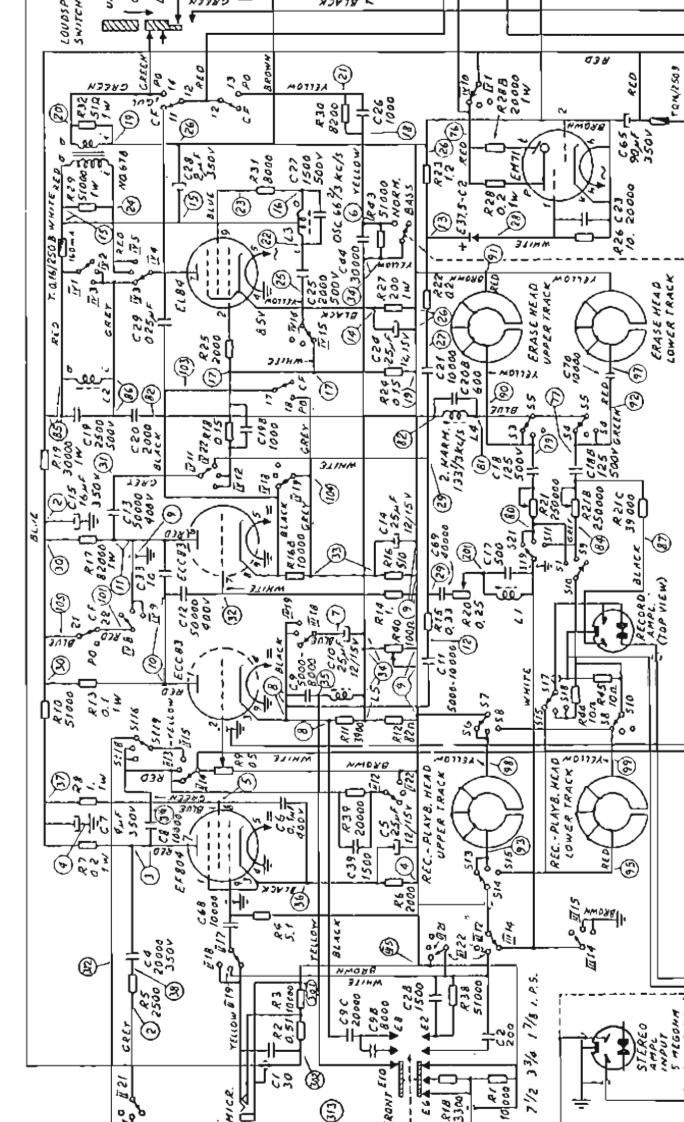

TANDBERG

MODELL TB5 STEREO QUADRUPLE 1958 - 1960

Rør	2 x EF804, 2 x ECC83, 2 x EL84, EM71, 2 x selénlikerettere
Lydhoder	2
Motorer	1
Hastighet	7 1/2", 3 3/4", 1 7/8"
Spolediameter	7"
Forsterker	innebygget
Høytaler	med
Kabinett	lakkert og polert mahogny
Fysiske mål	B(38) x H(17) x D(29.5) cm
Spenninger	110, 125, 145, 200, 200, 220, 245 Volt ~
Pris	kr. 1380.-
Vekt	12.5 kg
Merknader	Spiller inn i mono, spiller av i stereo. Ekstra utvendig forsterker for stereoopptak var ekstrautstyr og kostet kr 175.-. En prototyp ble laget for fulloptak og avspilling i stereo, men ble ikke satt i produksjon fordi TB6 var klar for produksjon.

TANDBERG TAPE RECORDER MODEL 5
DRAWING NO. 2240

MODE SWITCH NO. 2243

EQUALIZATION SWITCH NO. 1996

CATHODE FOLLOWER - POWER OUTPUT SWITCH NO. 2253

MUTING SWITCH NO. 2258

STEREO TAPE RECORDER MODEL 5
DRAWING NO. 2240