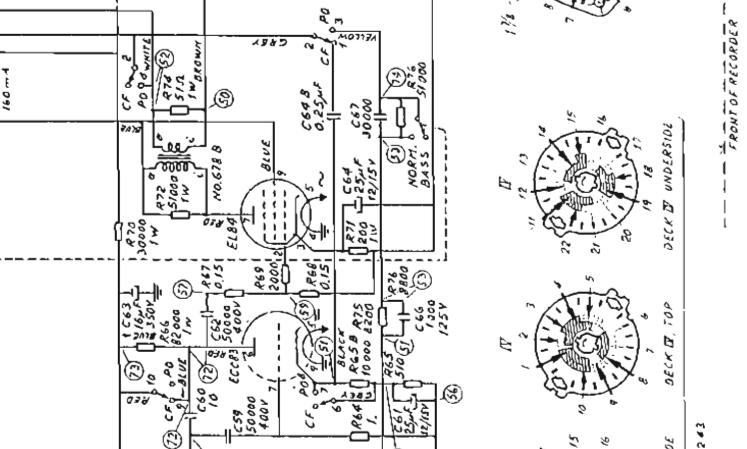

TANDBERG

MODELL TB5 STEREO QUADRUPLE 1958 - 1960

Rør	2 x EF804, 2 x ECC83, 2 x EL84, EM71, 2 x selénlikerettere
Lydhoder	2
Motorer	1
Hastighet	7 1/2", 3 3/4", 1 7/8"
Spolediameter	7"
Forsterker	innebygget
Høytaler	med
Kabinett	lakkert og polert mahogny
Fysiske mål	B(38) x H(17) x D(29.5) cm
Spenninger	110, 125, 145, 200, 200, 220, 245 Volt ~
Pris	kr. 1380.-
Vekt	12.5 kg
Merknader	Spiller inn i mono, spiller av i stereo. Ekstra utvendig forsterker for stereoopptak var ekstrautstyr og kostet kr 175.-. En prototyp ble laget for fulloptak og avspilling i stereo, men ble ikke satt i produksjon fordi TB6 var klar for produksjon.

TANDBERG TAPE RECORDER MODEL 5
DRAWING NO. 2240

MODE SWITCH NO. 2243

EQUALIZATION SWITCH NO. 1996

CATHODE FOLLOWER - POWER OUTPUT SWITCH NO. 2253

MUTING SWITCH NO. 2258

STEREO TAPE RECORDER MODEL 5
DRAWING NO. 2240