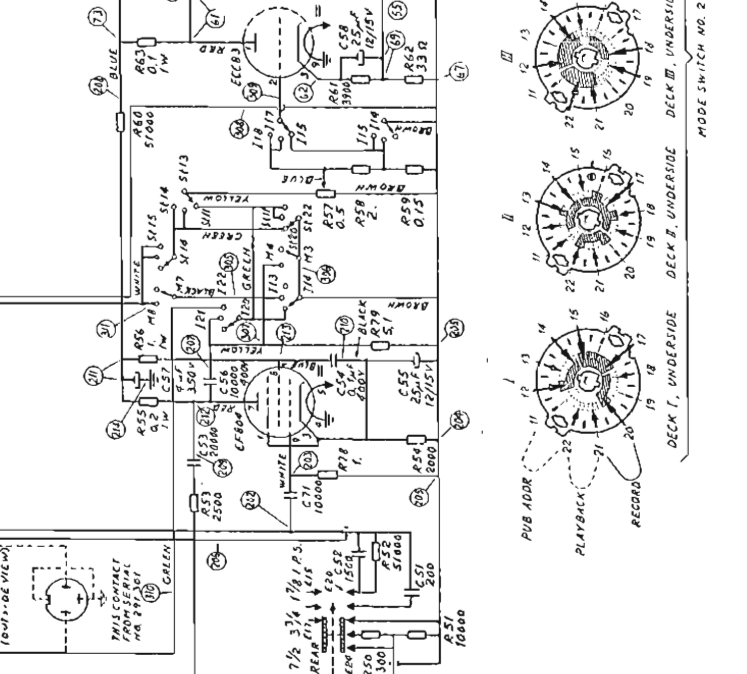

TANDBERG

MODELL TB5 STEREO QUADRUPLE 1958 - 1960

Rør	2 x EF804, 2 x ECC83, 2 x EL84, EM71, 2 x selénlikerettere
Lydhoder	2
Motorer	1
Hastighet	7 1/2", 3 3/4", 1 7/8"
Spolediameter	7"
Forsterker	innebygget
Høytaler	med
Kabinett	lakkert og polert mahogny
Fysiske mål	B(38) x H(17) x D(29.5) cm
Spenninger	110, 125, 145, 200, 200, 220, 245 Volt ~
Pris	kr. 1380.-
Vekt	12.5 kg
Merknader	Spiller inn i mono, spiller av i stereo. Ekstra utvendig forsterker for stereoopptak var ekstrautstyr og kostet kr 175.-. En prototyp ble laget for fulloptak og avspilling i stereo, men ble ikke satt i produksjon fordi TB6 var klar for produksjon.

TANDBERG TAPE RECORDER MODEL 5
DRAWING NO. 2240

MODE SWITCH NO. 2243

EQUALIZATION SWITCH NO. 1996

CATHODE FOLLOWER - POWER OUTPUT SWITCH NO. 2253

MUTING SWITCH NO. 2258

STEREO TAPE RECORDER MODEL 5
DRAWING NO. 2240