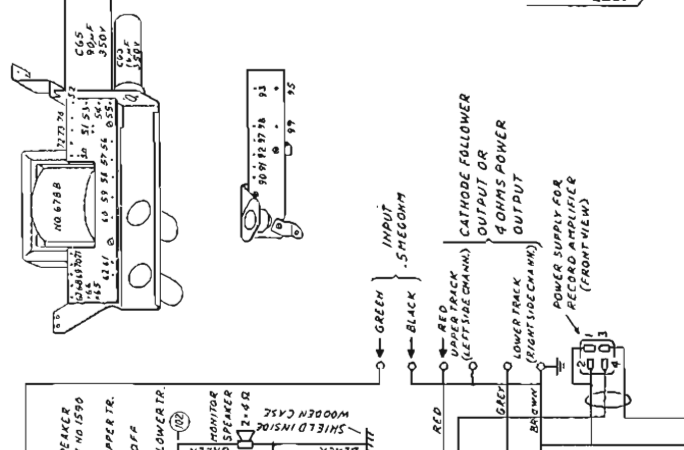

TANDBERG

MODELL TB5 STEREO QUADRUPLE 1958 - 1960

Rør	2 x EF804, 2 x ECC83, 2 x EL84, EM71, 2 x selénlikerettere
Lydhoder	2
Motorer	1
Hastighet	7 1/2", 3 3/4", 1 7/8"
Spolediameter	7"
Forsterker	innebygget
Høytaler	med
Kabinett	lakkert og polert mahogny
Fysiske mål	B(38) x H(17) x D(29.5) cm
Spenninger	110, 125, 145, 200, 200, 220, 245 Volt ~
Pris	kr. 1380.-
Vekt	12.5 kg
Merknader	Spiller inn i mono, spiller av i stereo. Ekstra utvendig forsterker for stereoopptak var ekstrautstyr og kostet kr 175.-. En prototyp ble laget for fulloptak og avspilling i stereo, men ble ikke satt i produksjon fordi TB6 var klar for produksjon.

TANDBERG TAPE RECORDER MODEL 5
DRAWING NO. 2240

MODE SWITCH NO. 2243

EQUALIZATION SWITCH NO. 1996

CATHODE FOLLOWER - POWER OUTPUT SWITCH NO. 2253

MUTING SWITCH NO. 2258

STEREO TAPE RECORDER MODEL 5
DRAWING NO. 2240