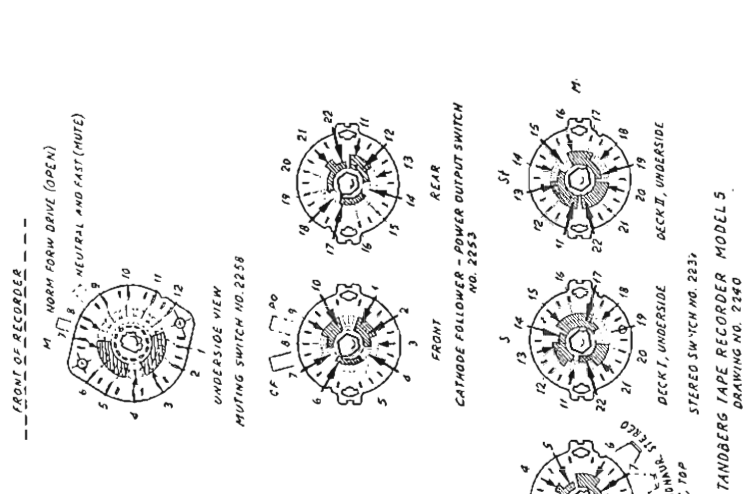

TANDBERG

MODELL TB5 STEREO QUADRUPLE 1958 - 1960

Rør	2 x EF804, 2 x ECC83, 2 x EL84, EM71, 2 x selénlikerettere
Lydhoder	2
Motorer	1
Hastighet	7 1/2", 3 3/4", 1 7/8"
Spolediameter	7"
Forsterker	innebygget
Høytaler	med
Kabinett	lakkert og polert mahogny
Fysiske mål	B(38) x H(17) x D(29.5) cm
Spenninger	110, 125, 145, 200, 200, 220, 245 Volt ~
Pris	kr. 1380.-
Vekt	12.5 kg
Merknader	Spiller inn i mono, spiller av i stereo. Ekstra utvendig forsterker for stereoopptak var ekstrautstyr og kostet kr 175.-. En prototyp ble laget for fulloptak og avspilling i stereo, men ble ikke satt i produksjon fordi TB6 var klar for produksjon.

TANDBERG TAPE RECORDER MODEL 5
DRAWING NO. 2240

MODE SWITCH NO. 2243

EQUALIZATION SWITCH NO. 1996

CATHODE FOLLOWER - POWER OUTPUT SWITCH NO. 2253

MUTING SWITCH NO. 2258

STEREO TAPE RECORDER MODEL 5
DRAWING NO. 2240